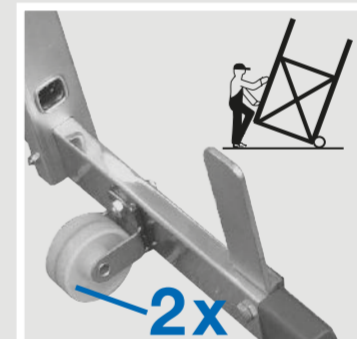

CORDA®

RO Schelă aluminiu mobilă, 5m

EXTRA

10 kg
Art.-No. 704306

RESISTENT LA APA

Art.-No.	1			(ca. m)	
	A	B	C	A	ca. kg
KR-916129	5,00	4,20	3,00	2,27	48,0