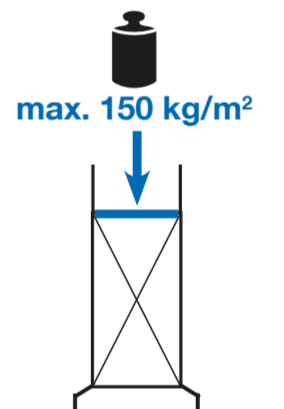

CORDA®

RO Schelă aluminiu mobilă, 5m

EXTRA

10 kg
Art.-No. 704306

RESISTENT LA APA

Art.-No.	1			(ca. m)	
	A	B	C	A	ca. kg
KR-916129	5,00	4,20	3,00	2,27	48,0